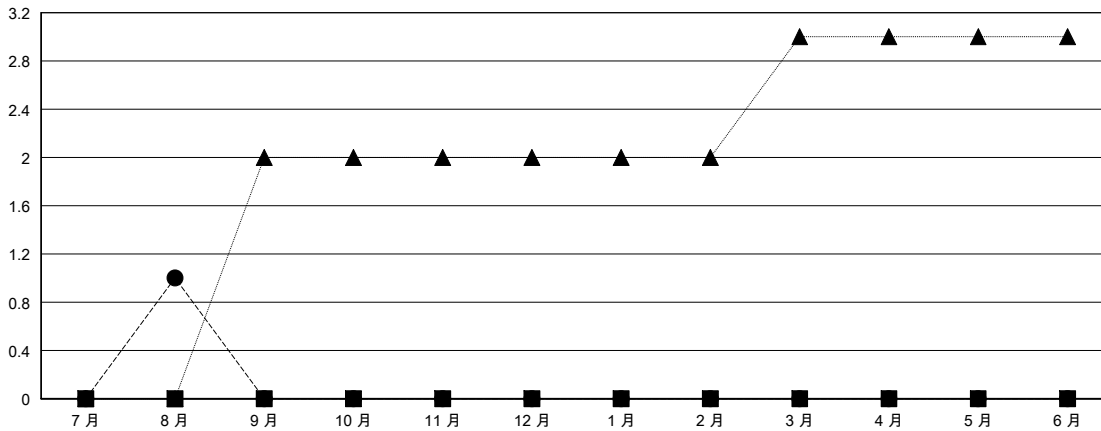

MONTHLY MEMBERSHIP PROGRESS REPORT

District 300C 3

Results as of: 8/31/2024

GMT:

地點 REP OF CHINA

GMT憲章區

分會			
成果 2024-2025			
季	新分會目標	新會	會員流失的分會
7月/8月/9月	0	1	0
10月/11月/12月	0	0	0
1月/2月/3月	0	0	0
4月/5月/6月	0	0	0

位會員@每位須繳			
成果 2024-2025			
季	會員淨增長目標	實際會員增長數	實際退會會員 (包括轉會)
7月/8月/9月	0	190	32
10月/11月/12月	0	0	0
1月/2月/3月	0	0	0
4月/5月/6月	0	0	0

目標與實際新會累積

目標和實際會員累積

已取消的分會: 0	22 CLUBS OF 36 增添1位或以上的新會員	性別分佈
放棄的會員	點擊這裡取得彙計會員數據	男 962 (62.55%)
		女 576 (37.45%)
		總計家庭單位會員數 544
		支付減半會費的家庭會員 389
過世 0		
分會已取消 0		
其他 32		
總計 32		