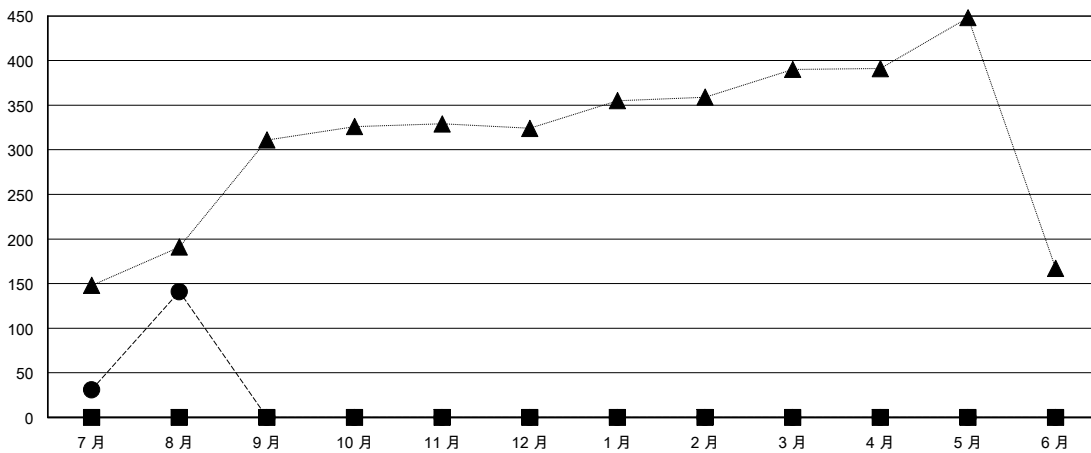

MONTHLY MEMBERSHIP PROGRESS REPORT

District 300C 3

Results as of: 8/31/2024

GMT:

地點 REP OF CHINA

GMT憲章區

分會			
成果 2024-2025			
季	新分會目標	新會	會員流失的分會
7月/8月/9月	0	1	0
10月/11月/12月	0	0	0
1月/2月/3月	0	0	0
4月/5月/6月	0	0	0

位會員@每位須繳			
成果 2024-2025			
季	會員淨增長目標	實際會員增長數	實際退會會員 (包括轉會)
7月/8月/9月	0	190	32
10月/11月/12月	0	0	0
1月/2月/3月	0	0	0
4月/5月/6月	0	0	0

目標與實際新會累積

目標和實際會員累積

已取消的分會: 0	22 CLUBS OF 36 增添1位或以上的新會員	性別分佈
放棄的會員	點擊這裡取得彙計會員數據	男 962 (62.55%)
		女 576 (37.45%)
		總計家庭單位會員數 544
		支付減半會費的家庭會員 389
過世 0		
分會已取消 0		
其他 32		
總計 32		